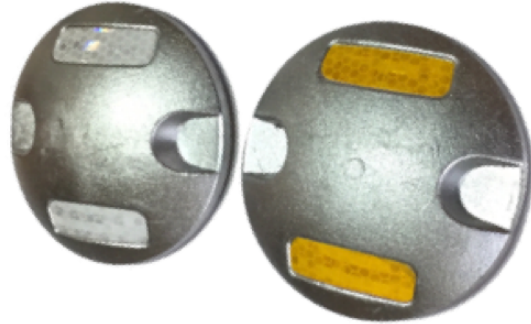

www.icityvialidad.com

55 4780 5002

Geranio 140 Int-2 Col. Atlampa C.P. 06450 Alcaldía Cuauhtémoc, CDMX.

BOTÓN-DH3 DE ALUMINIO CON REFLEJANTE

- ▶ Fabricada en aluminio natural.
- ▶ Superficie con dos maquinados para reflejante, libre de filos ó crestas.
- ▶ Base diseñada para una correcta fijación con pegamento epóxico o bituminoso.
- ▶ Gran funcionalidad en Estacionamientos, reductores de velocidad, etc.
- ▶ Incluye dos reflejantes grado alta intensidad (Blanco o Amarillo).

Especificaciones Técnicas

Fabricado en: Fundición de aluminio natural.

Sistema de anclaje: Pegamento epóxico ó bituminoso.

Color: Natural.

Superficie de contacto efectiva: 100 cm²

Fortaleza a la compresión carga máxima: +15,000 kg

Medidas: Diámetro: 10 cm Altura: 2 cm